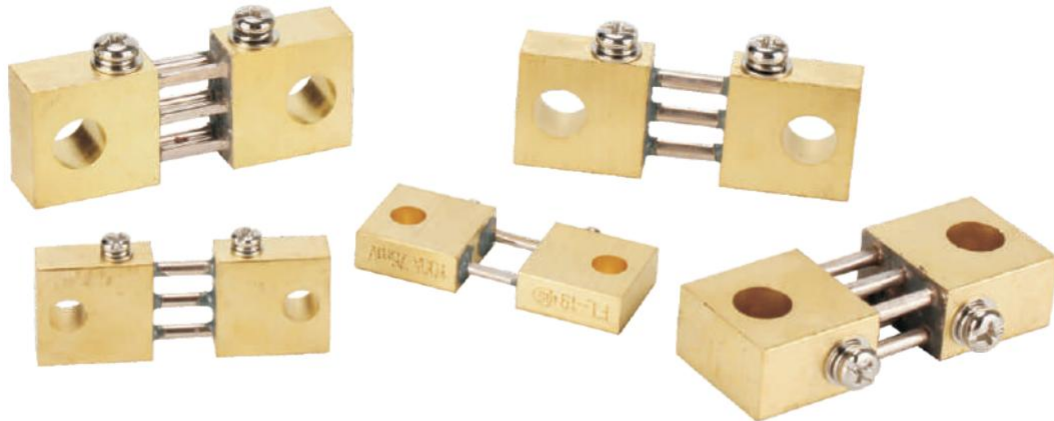

■ FL-19 type shunt (Special type for electric welding machines)

■ Dimension(75mV)

100A 150A 200A	300A	400A
500A 600A	750A	1000A
1500A		